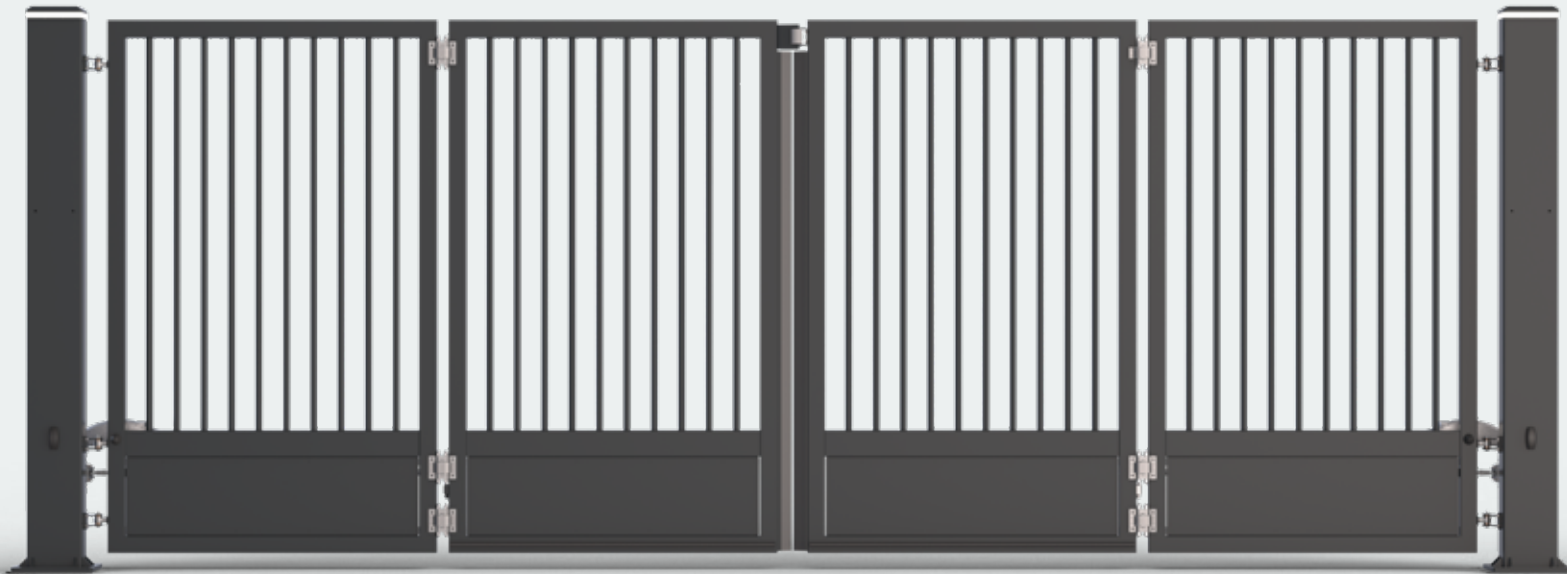

**VOUWPOORT ANETO**

Open- en sluitijden bedragen  
slechts ca. 0.75 meter p/s

Volledig gecertificeerd

Modulair vervangen  
van onderdelen

## Nog sneller open en dicht met deze vouwpoort.

In omgevingen waarin u met veel logistieke bewegingen te maken heeft, is een snelvouwpoort helemaal op zijn plaats. Met deze poort sluit u uw terrein of gebouw adequaat af voor onbevoegden. Wie wel toegang krijgt, hoeft niet lang te wachten want in slechts enkele seconden vouwt de snelvouwpoort zich open en is de toegang vrij. De open- en sluittijden bedragen slechts ca. 0.75 meter per seconde in geval van een snelvouwpoort bestaande uit twee poortvleugels. Uiteraard is de snelvouwpoort standaard voorzien van alle vereiste veiligheidsvoorzieningen en is de poort aan te sturen door het door u gewenste toegangscontrolesysteem of bedieningscomponent.

## Sterk staaltje vouwen.

De Aneto vouwpoort bestaat uit twee vleugels van elk twee segmenten van stalen profiel 80\*60. De stalen poortpalen 250\*150 op voetplaat, zijn voorzien van ingebouwde motorbesturing.

## Eigenschappen

<b>Vleugels</b>	2 vleugels van elk 2 segmenten van staal profiel 80x60 mm.
<b>Vulling</b>	Spijlen 30x30 mm recht in kader geplaatst of dubbelstaafmat 8/6/8 mm.
<b>Poortpaal</b>	Stalen poortpaal 250x150 mm op voetplaat, voorzien van ingebouwde motorbesturing.
<b>Poortbeslag</b>	Deels uit staal, deels RVS.
<b>Automatisering</b>	Type Tousek SWING X3 motor
<b>Veiligheidslijsten</b>	Op kopstijl en onderligger van beide vleugels.
<b>Fotocel</b>	Op 600 mm hoogte.
<b>Knipperlamp</b>	Standaard voorzien van oranje en wit licht.
<b>Openingsnelheid</b>	Maximaal 0,75 meter per seconde (afhankelijk van de doorrijbreedte).
<b>Deelopening</b>	Standaard aanwezig.