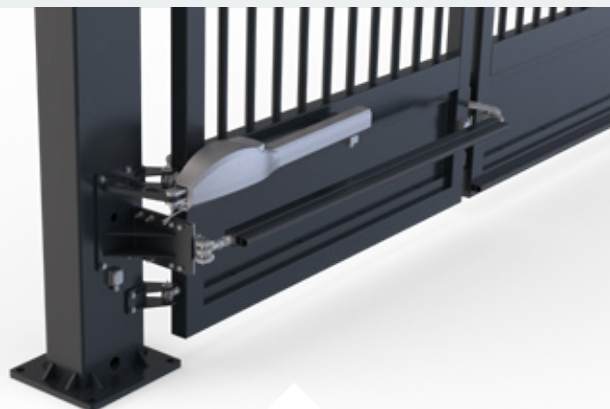

Voordelig en snel geplaatst door ABC Hekwerk.

TOEPASSINGEN

In omgevingen waarin u met veel logistieke bewegingen te maken heeft, is een vouwpoort perfect op zijn plaats. Met deze poort sluit u uw terrein of gebouw adequaat af.