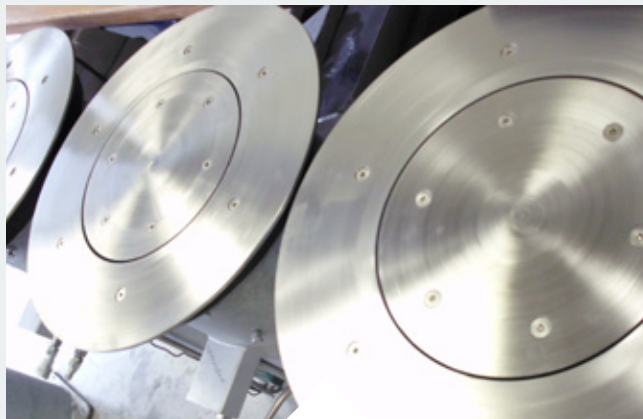

Voordelig en snel geplaatst door ABC Hekwerk.