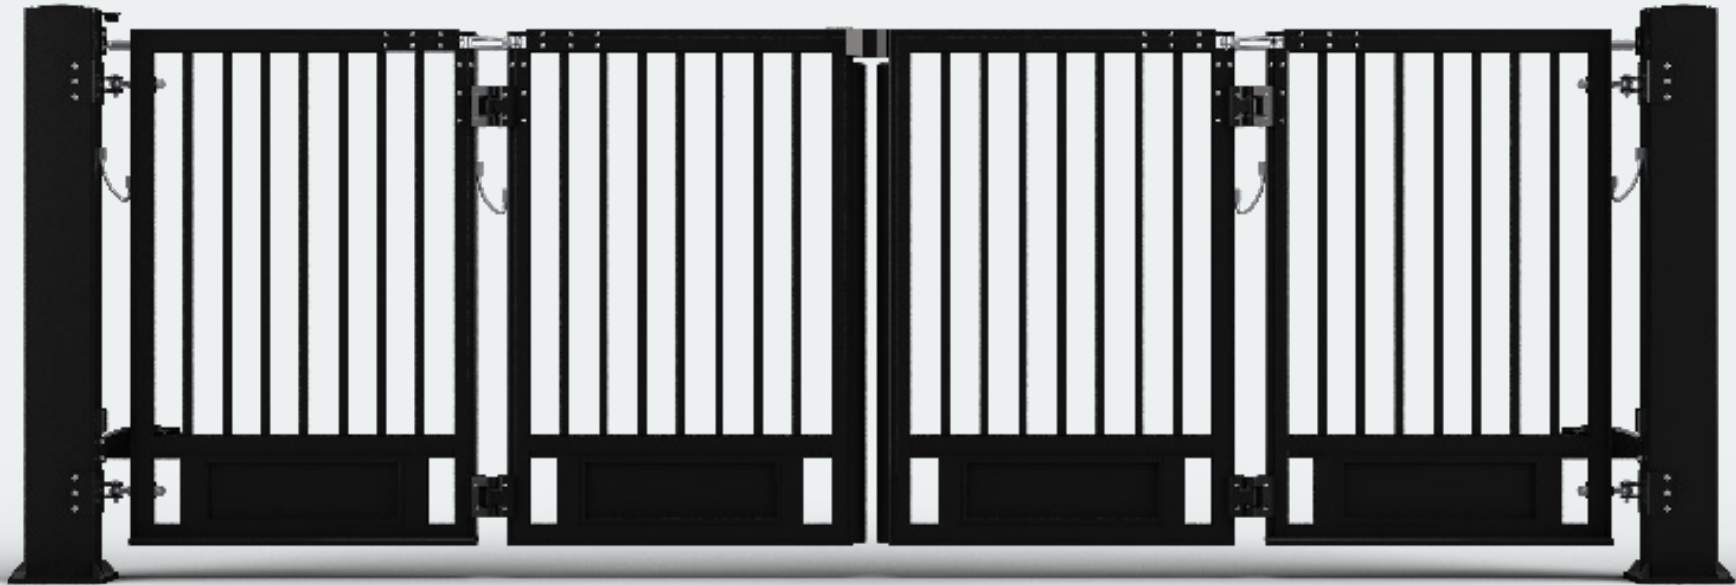

## Nog sneller open en dicht met deze vouwpoort.

In omgevingen waarin u met veel logistieke bewegingen te maken heeft, is een snelvouwpoort helemaal op zijn plaats. Met deze poort sluit u uw terrein of gebouw adequaat af voor onbevoegden. Wie wel toegang krijgt, hoeft niet lang te wachten want in slechts enkele seconden vouwt de snelvouwpoort zich open en is de toegang vrij. De open- en sluittijden bedragen slechts ca. 0.75 meter per seconde in geval van een snelvouwpoort bestaande uit twee poortvleugels. Uiteraard is de snelvouwpoort standaard voorzien van alle vereiste veiligheidsvoorzieningen en is de poort aan te sturen door het door u gewenste toegangscontrolesysteem of bedieningscomponent.

## Sterk staaltje vouwen.

De Quattro Active vouwpoort bestaat uit twee vleugels van elk twee segmenten van aluminium profiel 80\*60. Vanaf een breedte van 6 meter worden de profielen van de vleugelsegmenten vergroot en versterkt. De stalen poortpalen 250\*150 op voetplaat, zijn voorzien van ingebouwde motorbesturing. U kunt kiezen uit vier poortvlakvullingen waaronder dubbelstaafmat, rechte of ronde spijlen en een geperforeerde plaat.

## Eigenschappen

<b>Vleugels</b>	2 vleugels van elk 2 segmenten van aluminium profiel 80x60 mm. Vanaf B6000 mm worden de profielen van de vleugelsegmenten vergroot en versterkt.
<b>Vulling</b>	Spijlen 30x30 mm recht in kader geplaatst, perfoplaat, 2 mm voorzien van 20x20 mm perforaties, 2 mm plaatvulling of staafmat 8/6/8 of 6/5/6 mm.
<b>Poortpaal</b>	Stalen poortpaal 250x150 mm op voetplaat, voorzien van ingebouwde motorbesturing.
<b>Poortbeslag</b>	Deels uit staal, deels RVS.
<b>Automatisering</b>	Type Tousek SWING X3 motor
<b>Veiligheidslijsten</b>	Op kopstijl en onderligger van beide vleugels.
<b>Fotocel</b>	Op 600 mm hoogte.
<b>Knipperlamp</b>	Standaard
<b>Sleutelschakelaar</b>	Met noodstop
<b>Openingsnelheid</b>	Maximaal 0,75 meter per seconde.